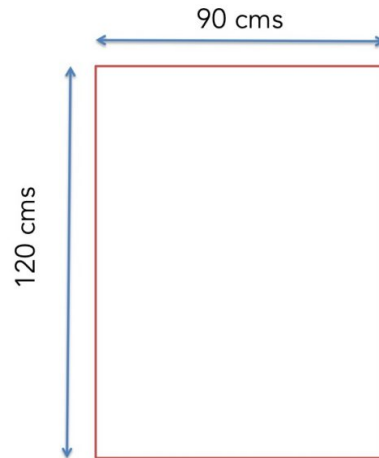

## ANEXO 2: FORMATO DE PÓSTER

### Dimensiones del Poster

**Dimensiones del Poster:** Ancho 90 cm, Alto, 120 cm.

Los trabajos expuestos deberán ser legibles (texto, gráficas, esquemas, etc.) desde una distancia de 2 metros.

El Comité Organizador se reserva el derecho de rechazar la colocación de carteles que no cumplan con el formato especificado.